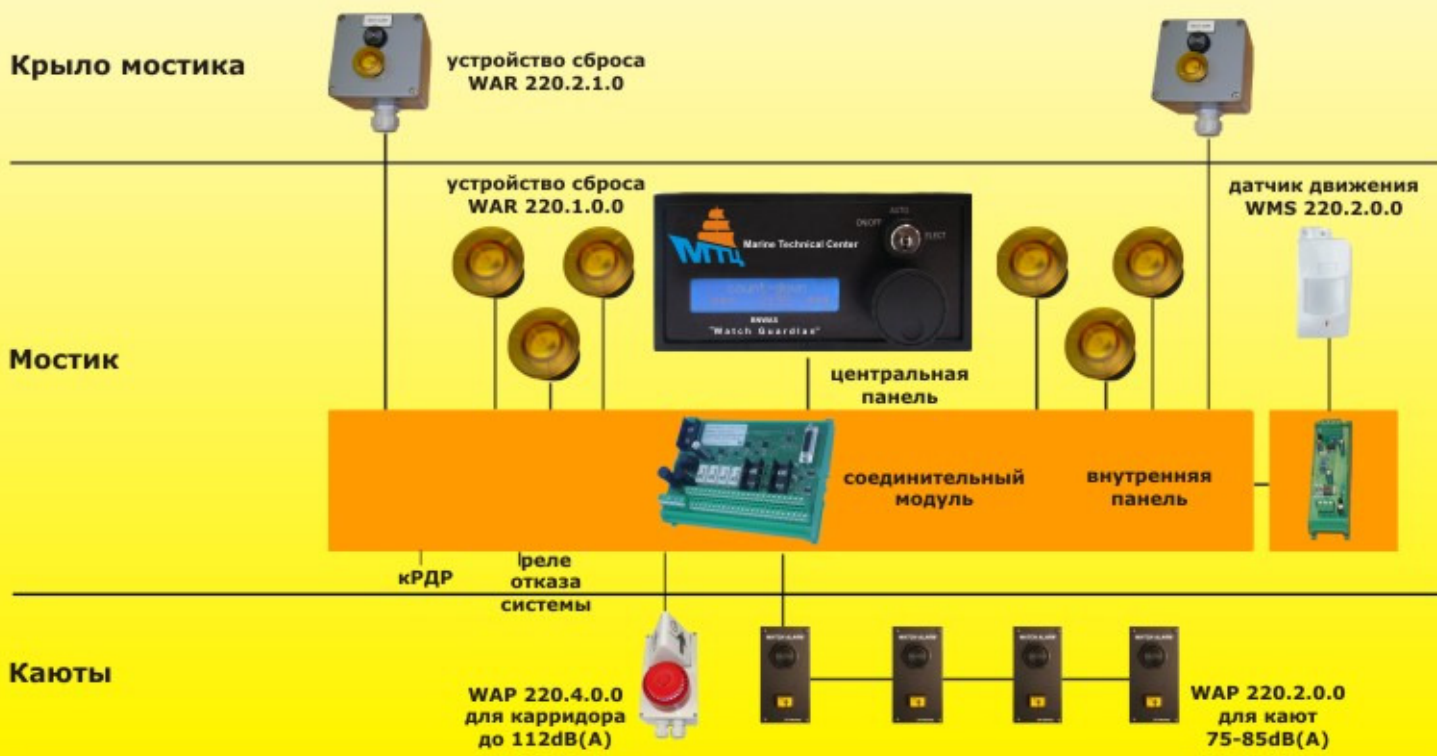

NEW!

ООО "Морской Технический Центр"

Система контроля дееспособности вахтенного „Watch Guardian”®

Система "Watch Guardian"® это:

- ✓ проста и надежность в установке и эксплуатации
- ✓ дисплей для удобства отображения состояния системы
- ✓ компактный соединительный модуль для подключения всех выносных устройств
- ✓ возможность подключения датчиков движения
- ✓ современная философия управления позволяет проводить внутренние тесты системы
- ✓ единый поворотный переключатель для управления и настройки системы
- ✓ уникальная функция контроля за несанкционированным доступом посторонних на судно

Блок управления

Соединительный модуль

"Watch Guardian"® соответствует резолюции ИМО А.694 (17), MSC.128 (75)

- ✓ включение и выключение системы обеспечивается с помощью ключа
- ✓ предусмотрена защита системы от несанкционированного доступа
- ✓ отличное соотношение цена-качество
- ✓ система Watch Guardian благодаря адаптивным настройкам применима на всех типах судов
- ✓ система является уникальной по качеству, функциональности и надежности среди оборудования данного класса
- ✓ имеет одобрение РМРС и GL

"Watch Guardian"® оптимальное решение из возможных!

192171 Санкт-Петербург, ул. Фарфоровская д. 6

тел: (812) 244 20 07
(812) 493 23 77

www.mtcen.com e-mail: mail@mtcen.com

Система контроля дееспособности вахтенного „Watch Guardian”[®] (пример системы)