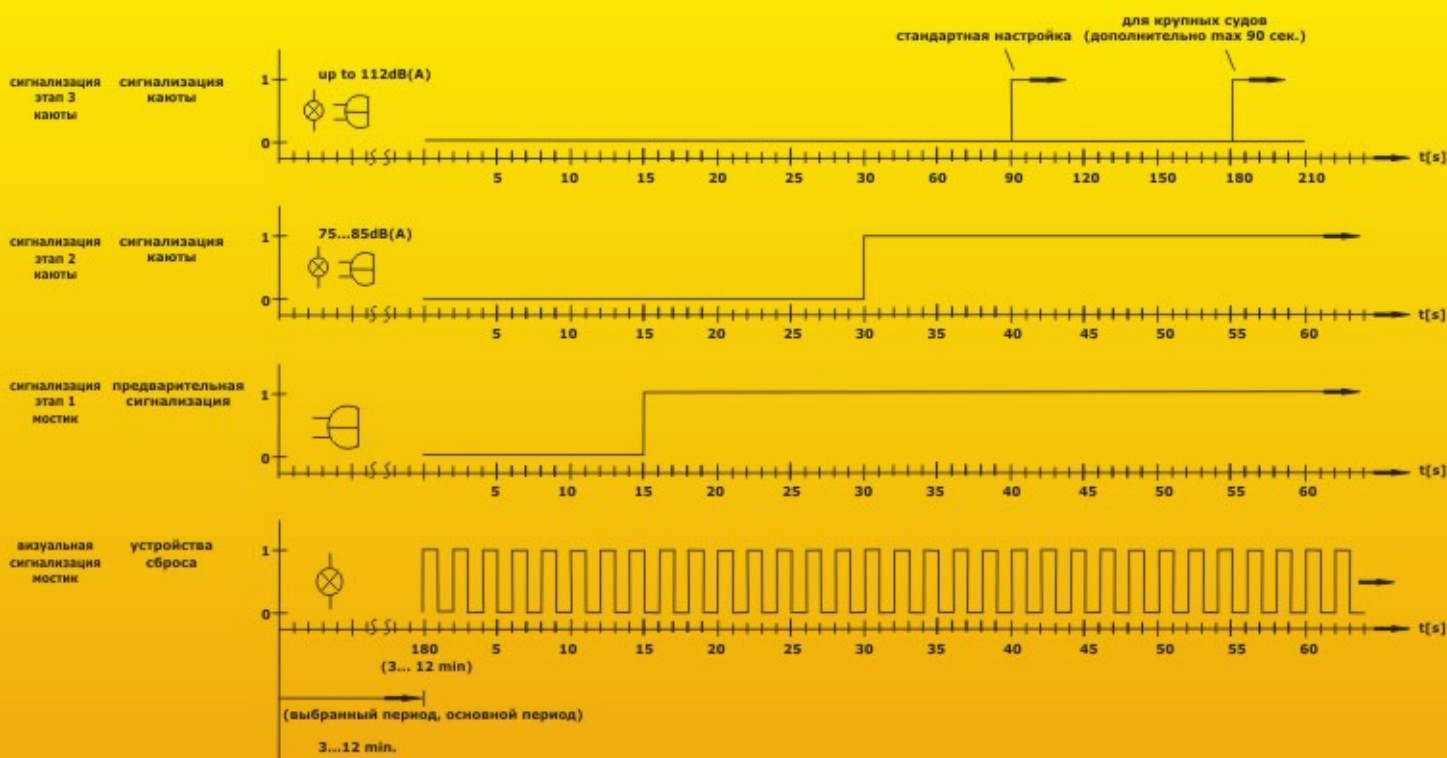

График времени

192171 Санкт-Петербург, ул. Фарфоровская д. 6

тел: (812) 244 20 07
(812) 493 23 77

www.mtcen.com e-mail: mail@mtcen.com