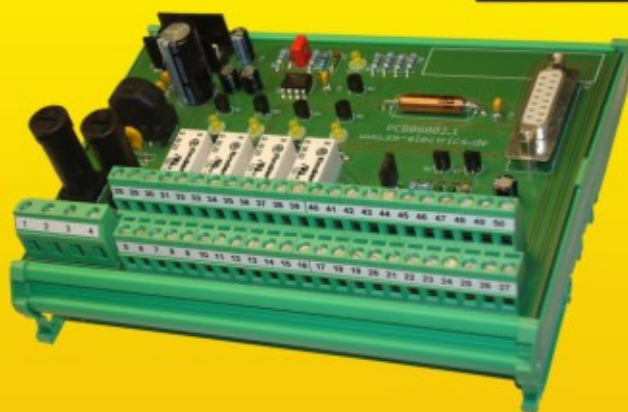

NEW!

ООО "Морской Технический Центр"

Система контроля дееспособности вахтенного „Watch Guardian”®

Система "Watch Guardian"® это:

- ✓ проста и надежность в установке и эксплуатации
- ✓ дисплей для удобства отображения состояния системы
- ✓ компактный соединительный модуль для подключения всех выносных устройств
- ✓ возможность подключения датчиков движения
- ✓ современная философия управления позволяет проводить внутренние тесты системы
- ✓ единый поворотный переключатель для управления и настройки системы
- ✓ уникальная функция контроля за несанкционированным доступом посторонних на судно

Блок управления

Соединительный модуль

"Watch Guardian"® соответствует резолюции ИМО А.694 (17), MSC.128 (75)

- ✓ включение и выключение системы обеспечивается с помощью ключа
- ✓ предусмотрена защита системы от несанкционированного доступа
- ✓ отличное соотношение цена-качество
- ✓ система Watch Guardian благодаря адаптивным настройкам применима на всех типах судов
- ✓ система является уникальной по качеству, функциональности и надежности среди оборудования данного класса
- ✓ имеет одобрение РМРС и GL